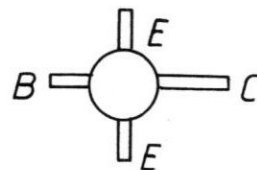

ATF xx

MGF xx

BFG xx

	Datum	Name	VV 2310
gezeichnet	19.03.1991	Reuster	
geprüft			
Maßstab	23 cm Vorverstärker		Kl.
			Bl.