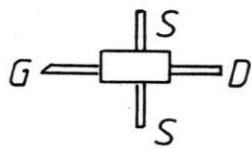

ATF xx

MGF xx

BFG xx

	Datum	Name	VV 2310
gezeichnet	19.03.1991	Reuster	
geprüft			
Maßstab	23 cm Vorverstärker		Kl.
			Bl.